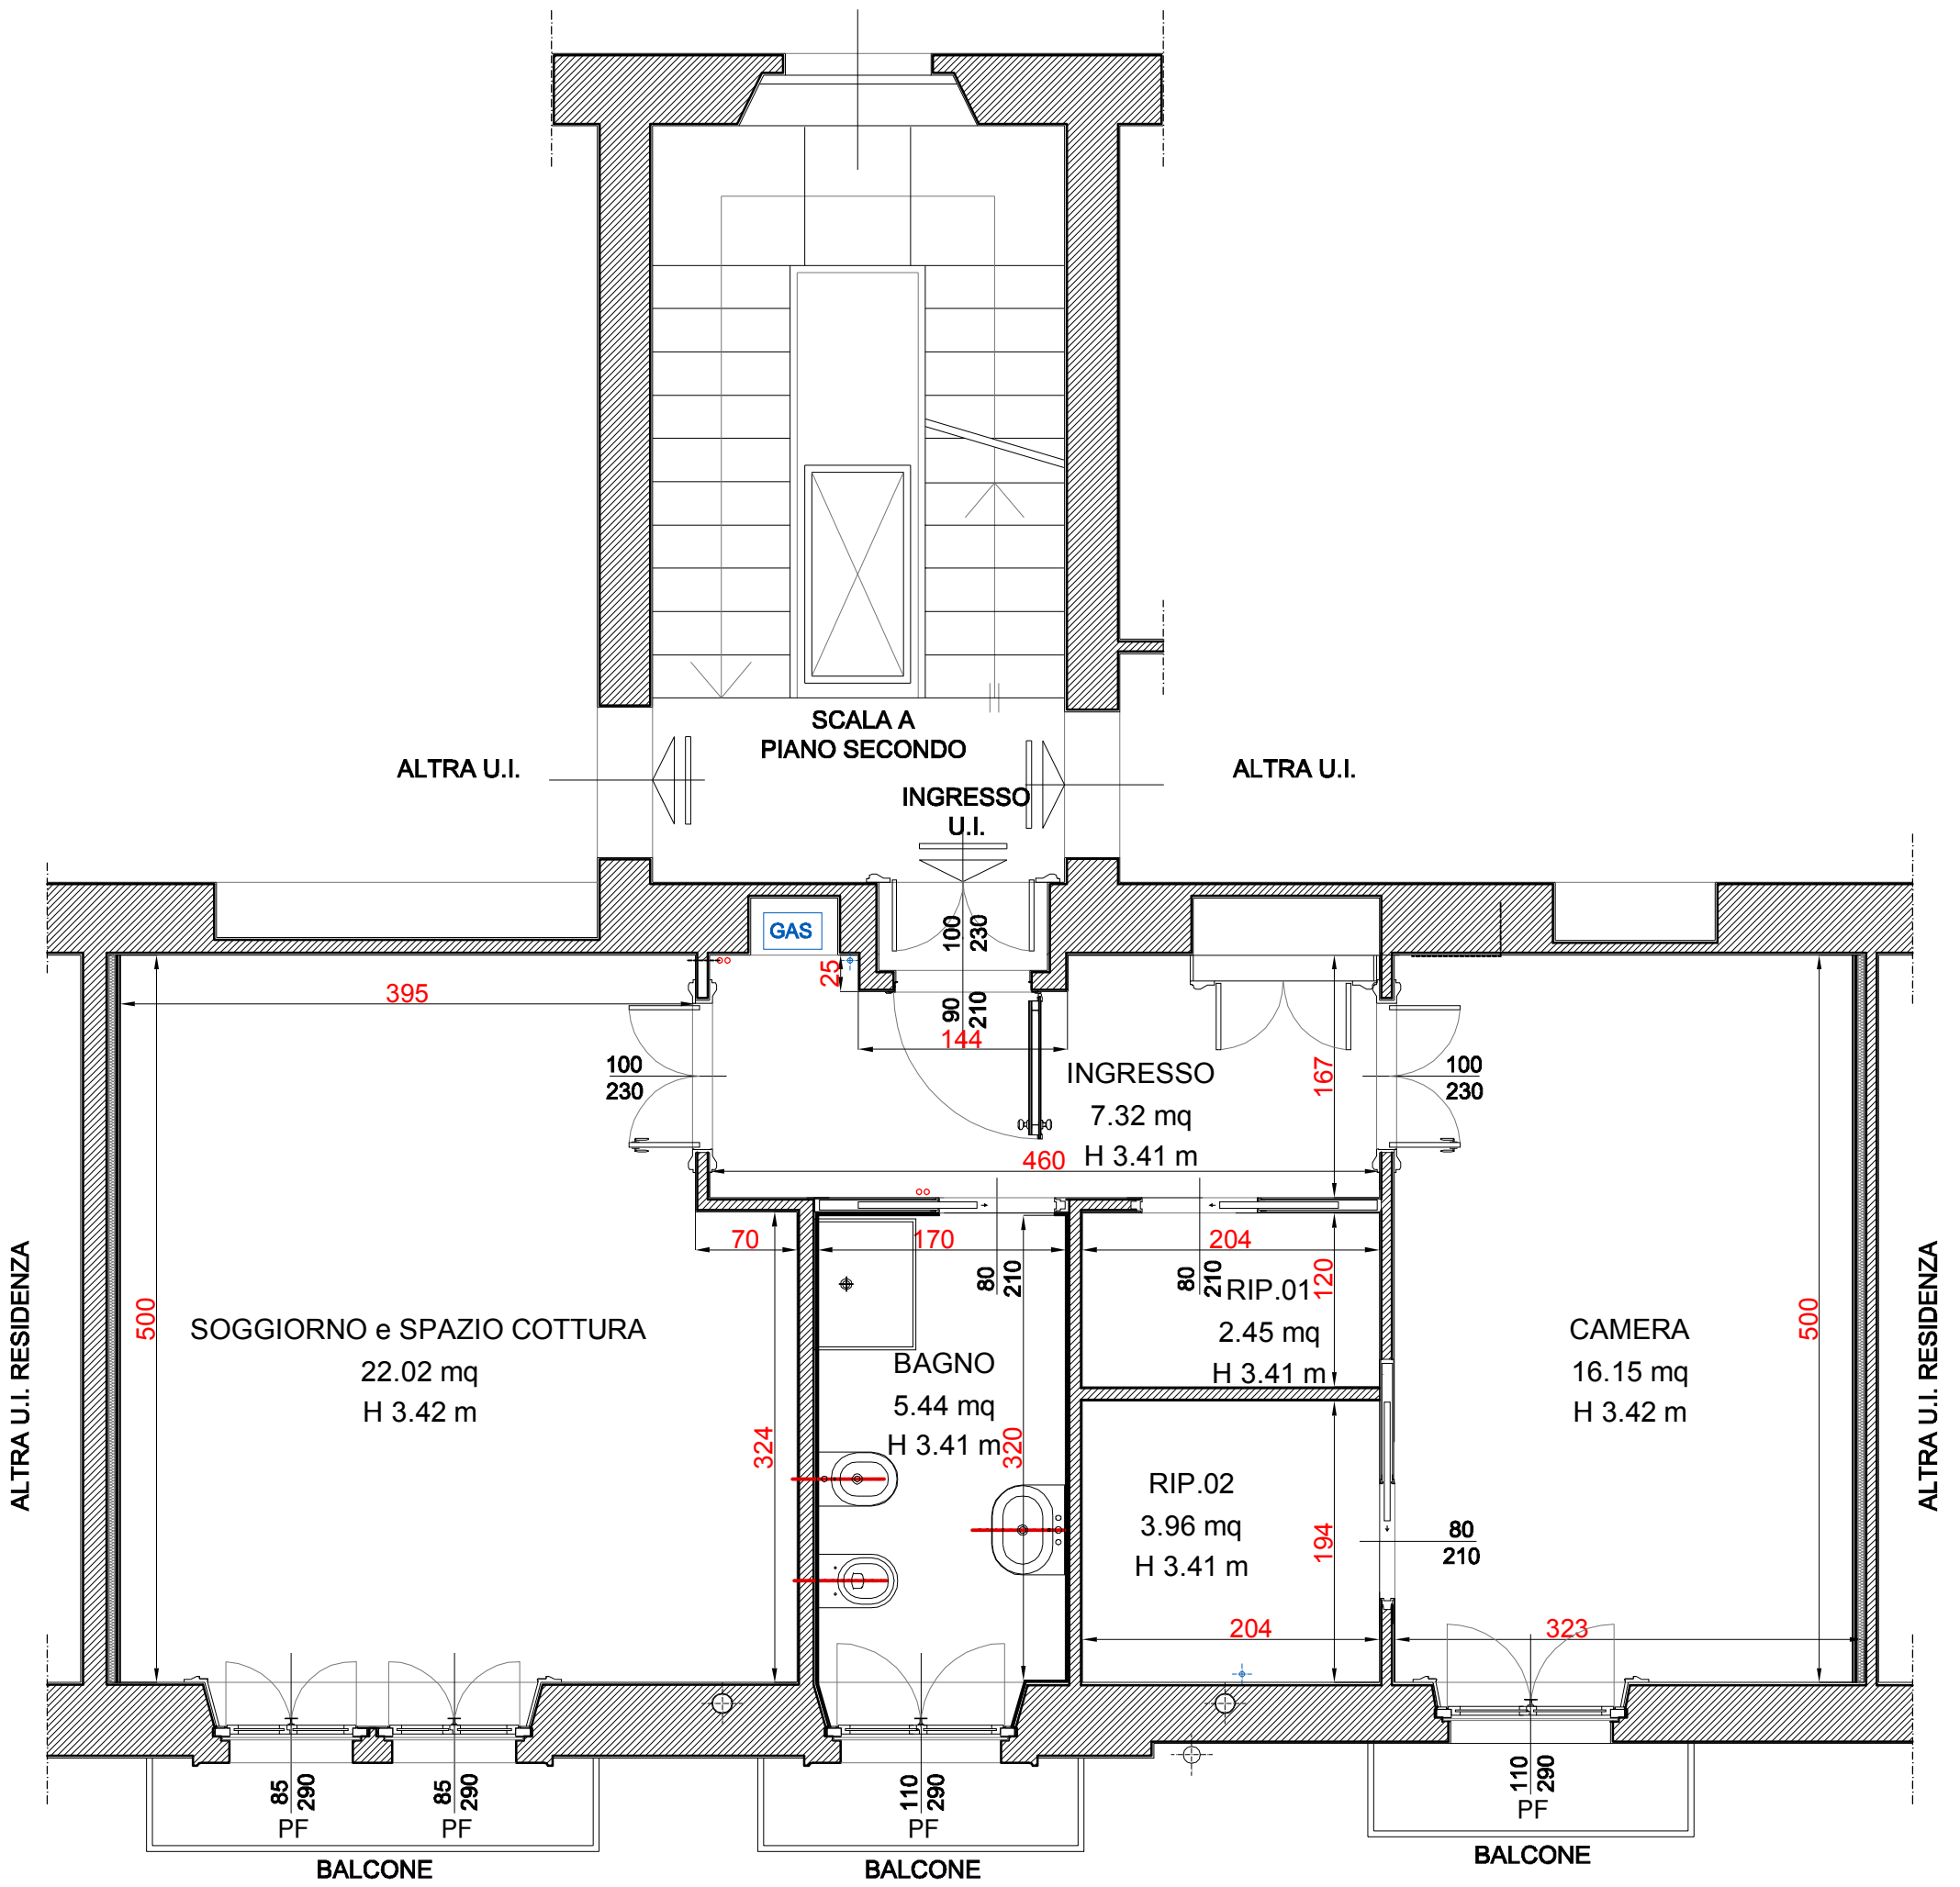

# CORTILE INTERNO

VIA CASTELMORRONE 17\_STATO DI PROGETTO